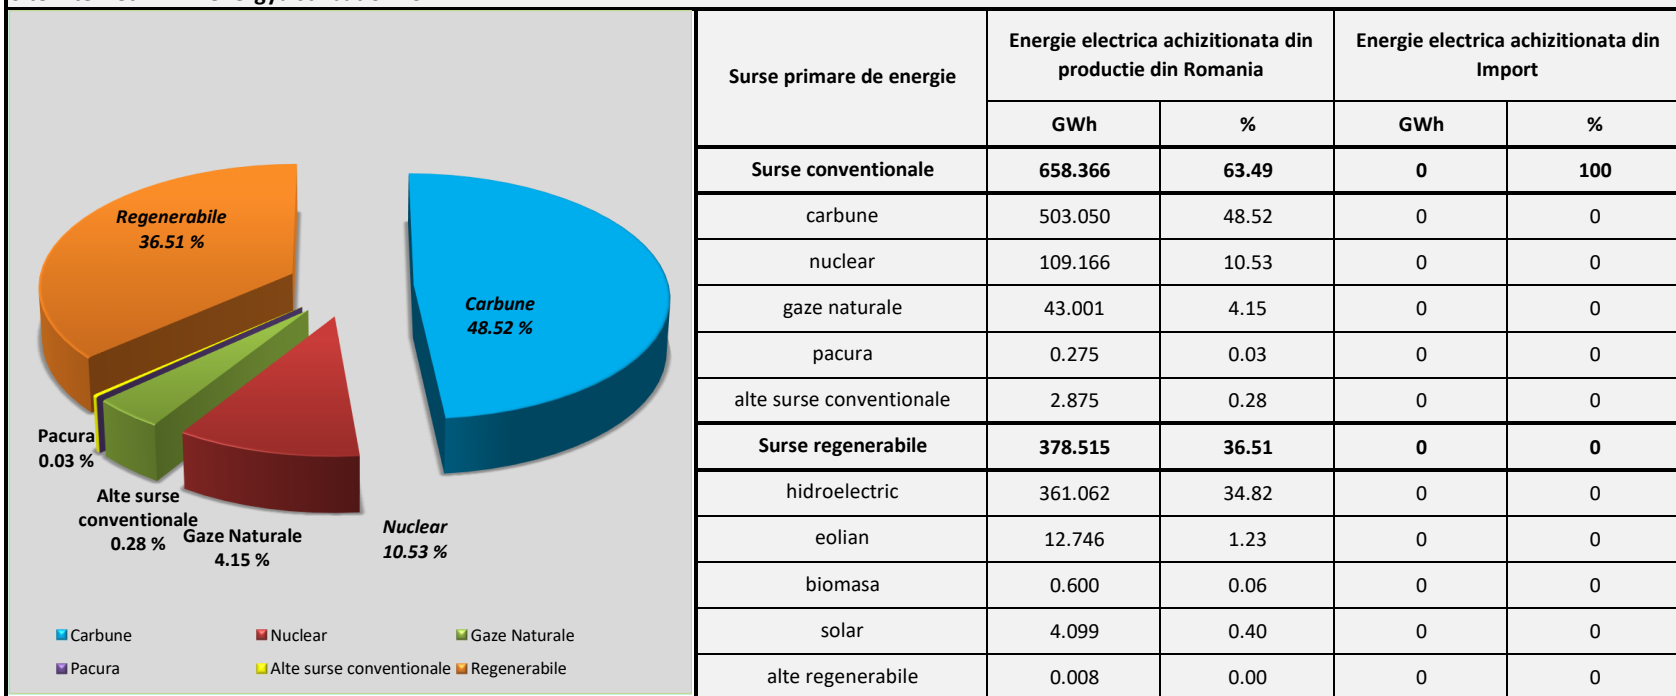

Eticheta energie electrica - 2018

Furnizor: S.C. Energy Distribution Services S.R.L.

Telefon: 021.210.33.76 / 0250.715.557

Site internet: www.energydistribution.ro

Emisii de CO2 și deșeuri radioactive

Deșeuri radioactive: 0.000316 unitati/kWh - impact asupra mediului **sub** media pe țară

0.003 g/kWh media la nivelul Romaniei

Emisii de CO2: 460.808 g/kWh - impact asupra mediului **peste** media pe țară

289.85 g/kWh media la nivelul Romaniei

Impact asupra mediului sub media pe țară

Conform Ordinului ANRE Nr. 61 / 2016 - Regulamentul de etichetare a energiei electrice (www.anre.ro)