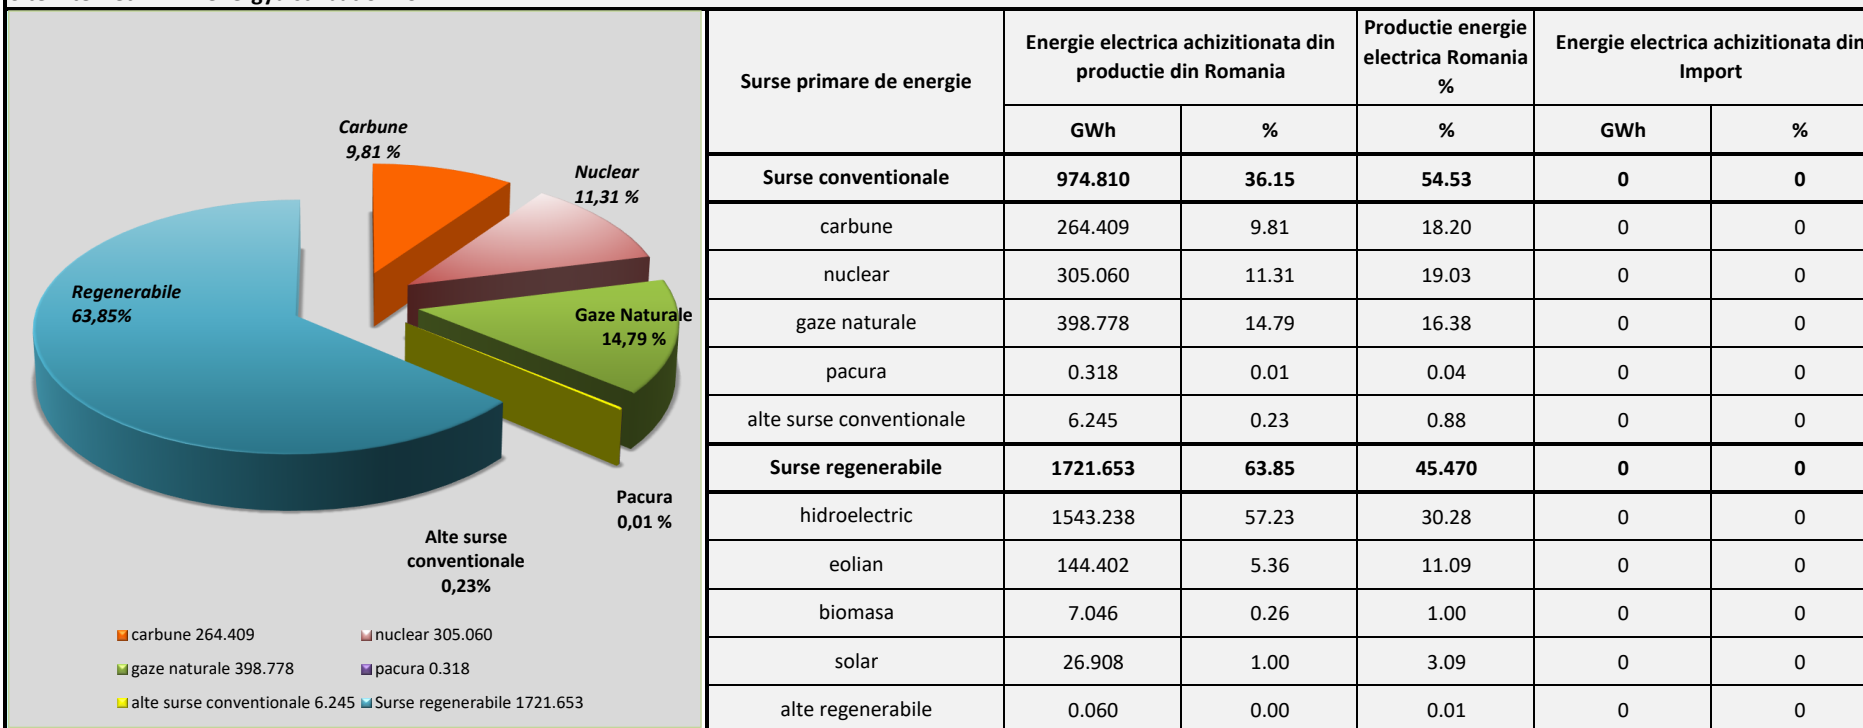

## Eticheta energie electrica - 2021

Furnizor: S.C. Energy Distribution Services S.R.L.

Telefon: 021.210.33.76 / 0250.715.557

Site internet: [www.energydistribution.ro](http://www.energydistribution.ro)

### Emisii de CO2 și deșeuri radioactive

**Deșeuri radioactive: 0.000339 unitati/kWh** - impact asupra mediului **sub** media pe țară

0.003 g/kWh media la nivelul Romaniei

**Emisii de CO2: 152.195 g/kWh** - impact asupra mediului **sub** media pe țară