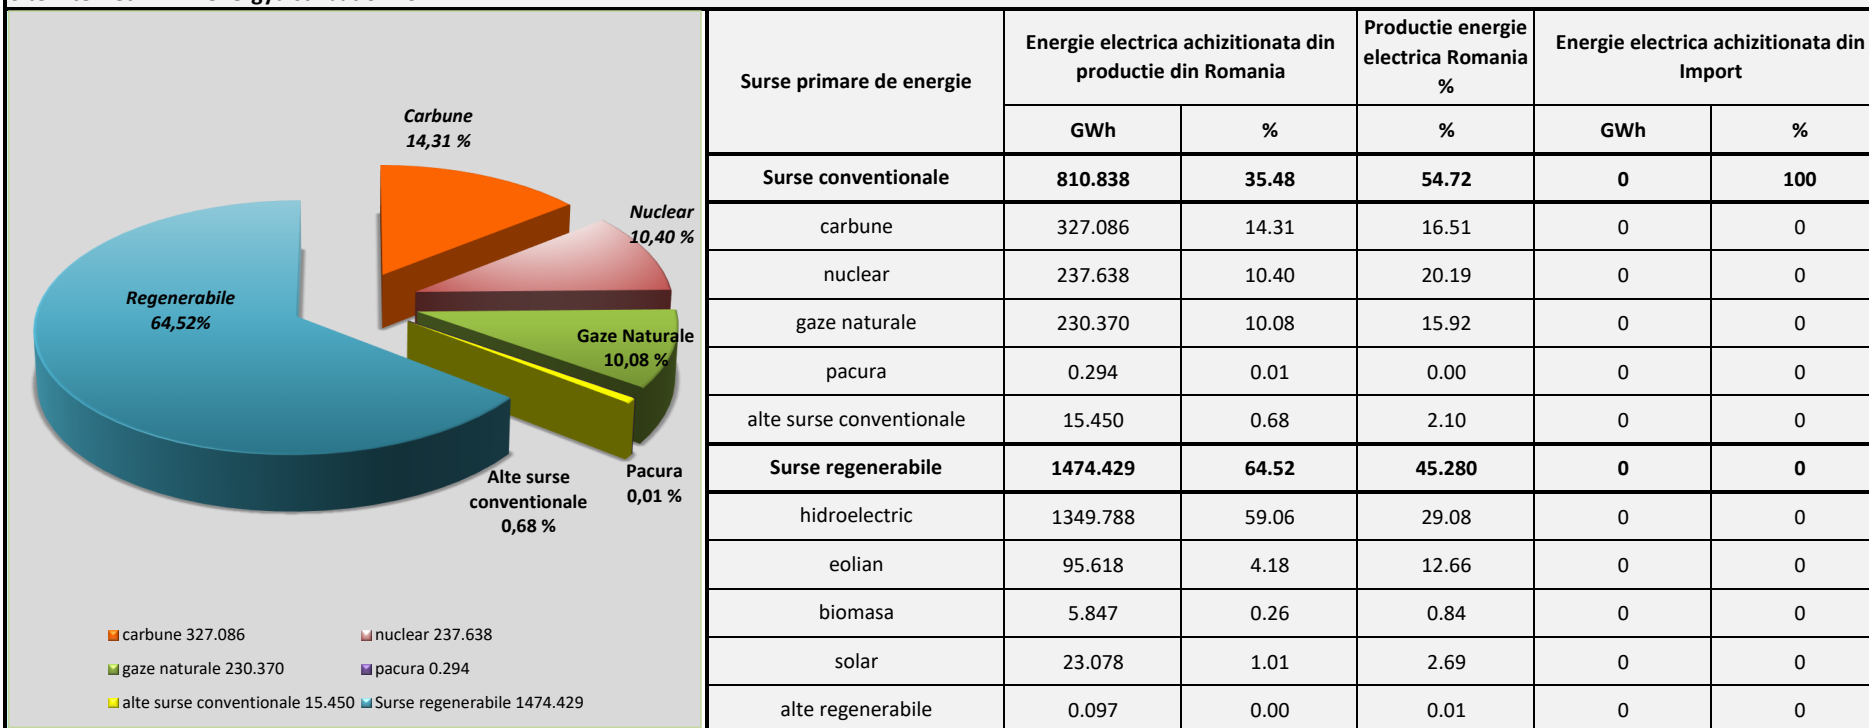

Eticheta energie electrica - 2020

Furnizor: S.C. Energy Distribution Services S.R.L.

Telefon: 021.210.33.76 / 0250.715.557

Site internet: www.energydistribution.ro

Emisii de CO₂ și deșeuri radioactive

Deșeuri radioactive: 0.000307 unitati/kWh - impact asupra mediului **sub** media pe țară

0.003 g/kWh media la nivelul Romaniei

Emisii de CO₂: 175.905 g/kWh - impact asupra mediului **sub** media pe țară

213.37 g/kWh media la nivelul Romaniei

Impact asupra mediului sub media pe țară

Conform Ordinului ANRE Nr. 61 / 2016 - Regulamentul de etichetare a energiei electrice (www.anre.ro)