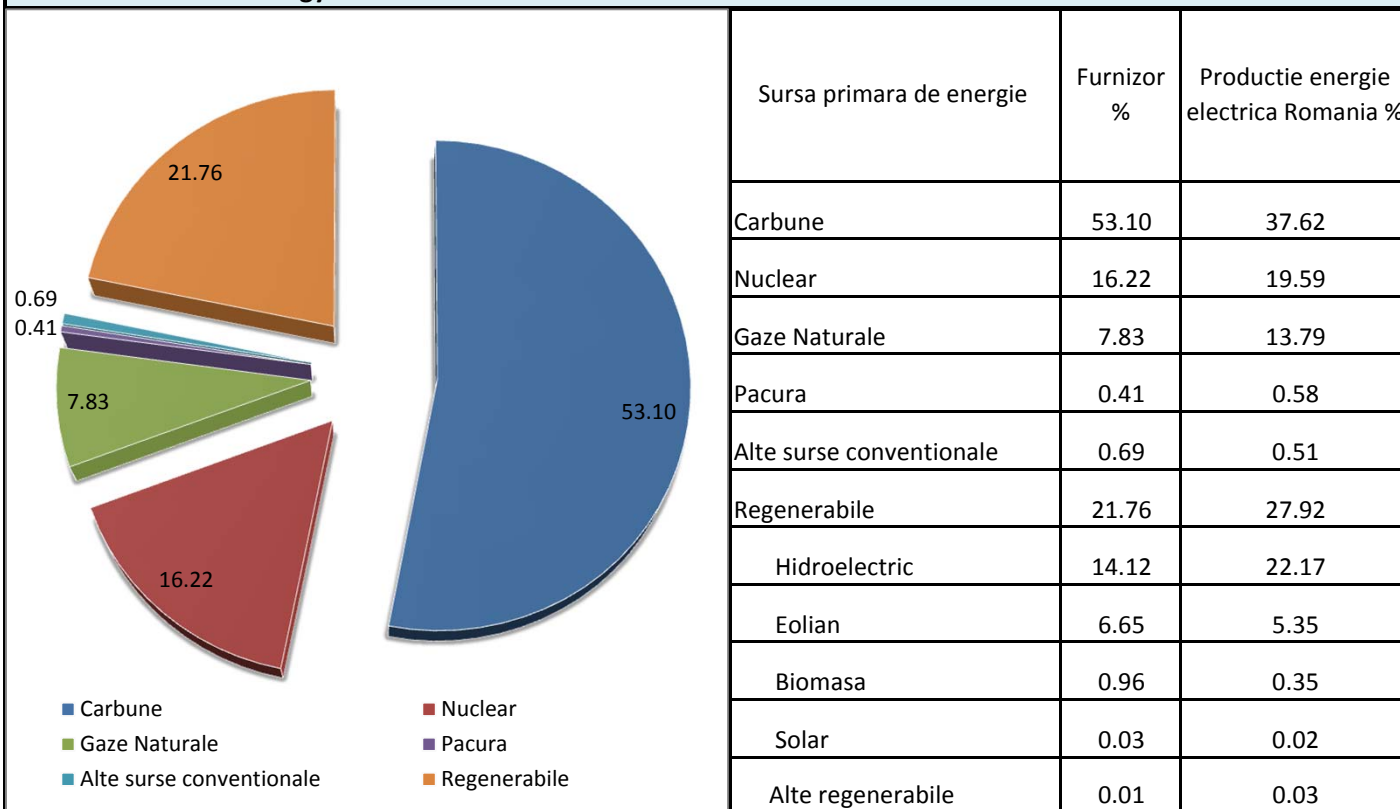

Eticheta energie electrica - 2012

Furnizor: S.C. Energy Distribution Services S.R.L.

Telefon: 021 2103376 / 0250 715557

Site internet: www.energydistribution.ro

Emisii de CO2 și deșuri radioactive

Deșuri radioactive: 0.002 unitati/kWh - impact asupra mediului sub media pe țară

0.004 g/kWh media la nivelul Romaniei

Emisii de CO2: 607,075 g/kWh - impact asupra mediului peste media pe țară

403 g/kWh media la nivelul Romaniei